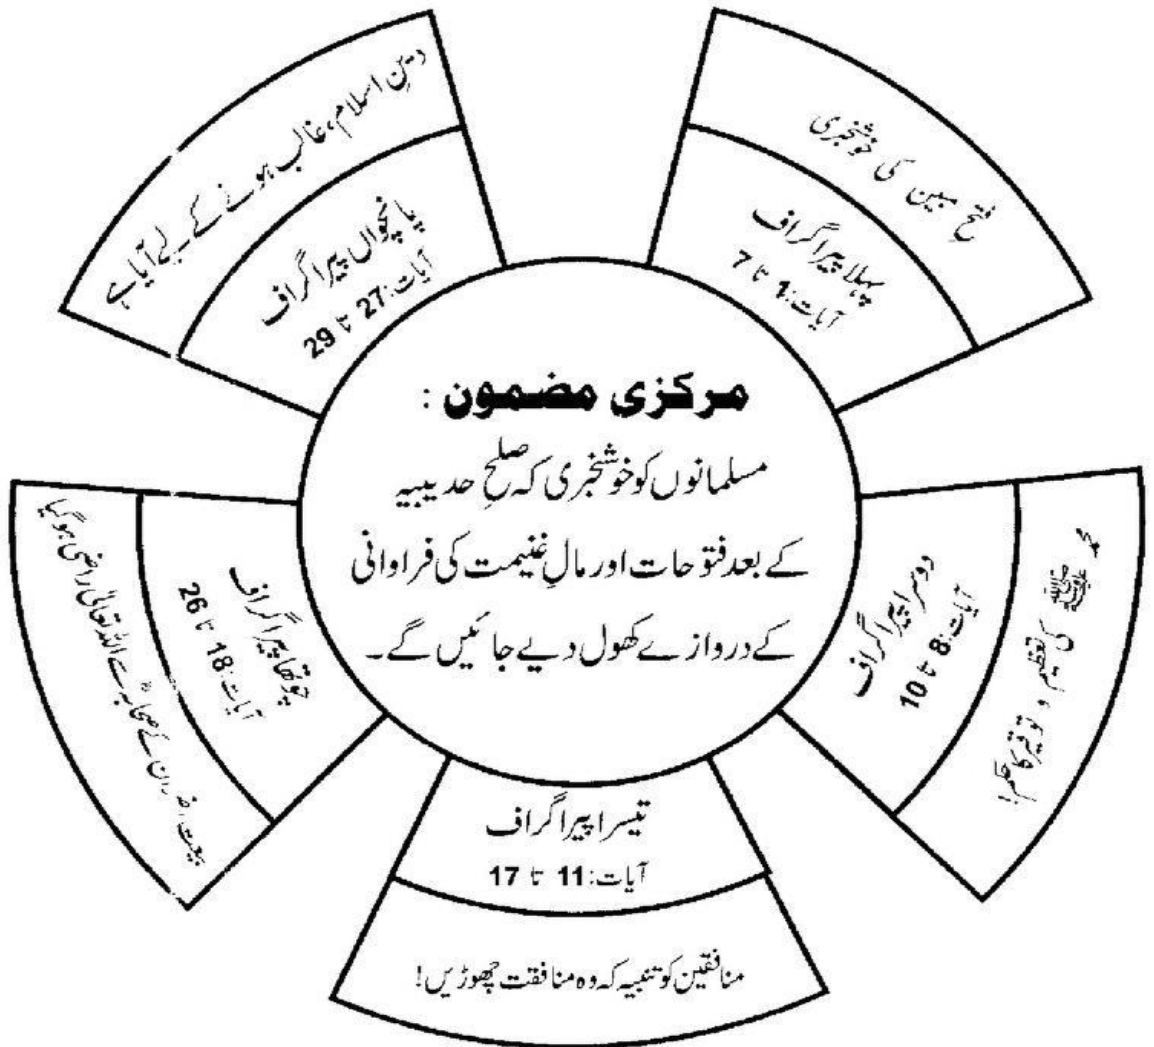

FLOW CHART

ترتیبی نقشہ رابط

عظیم جلی

MACRO-STRUCTURE

48- سُورَةُ الْفَتْحِ

آیات : 29 ..... مَدَنِيَّةٌ ..... پیراگراف : 5