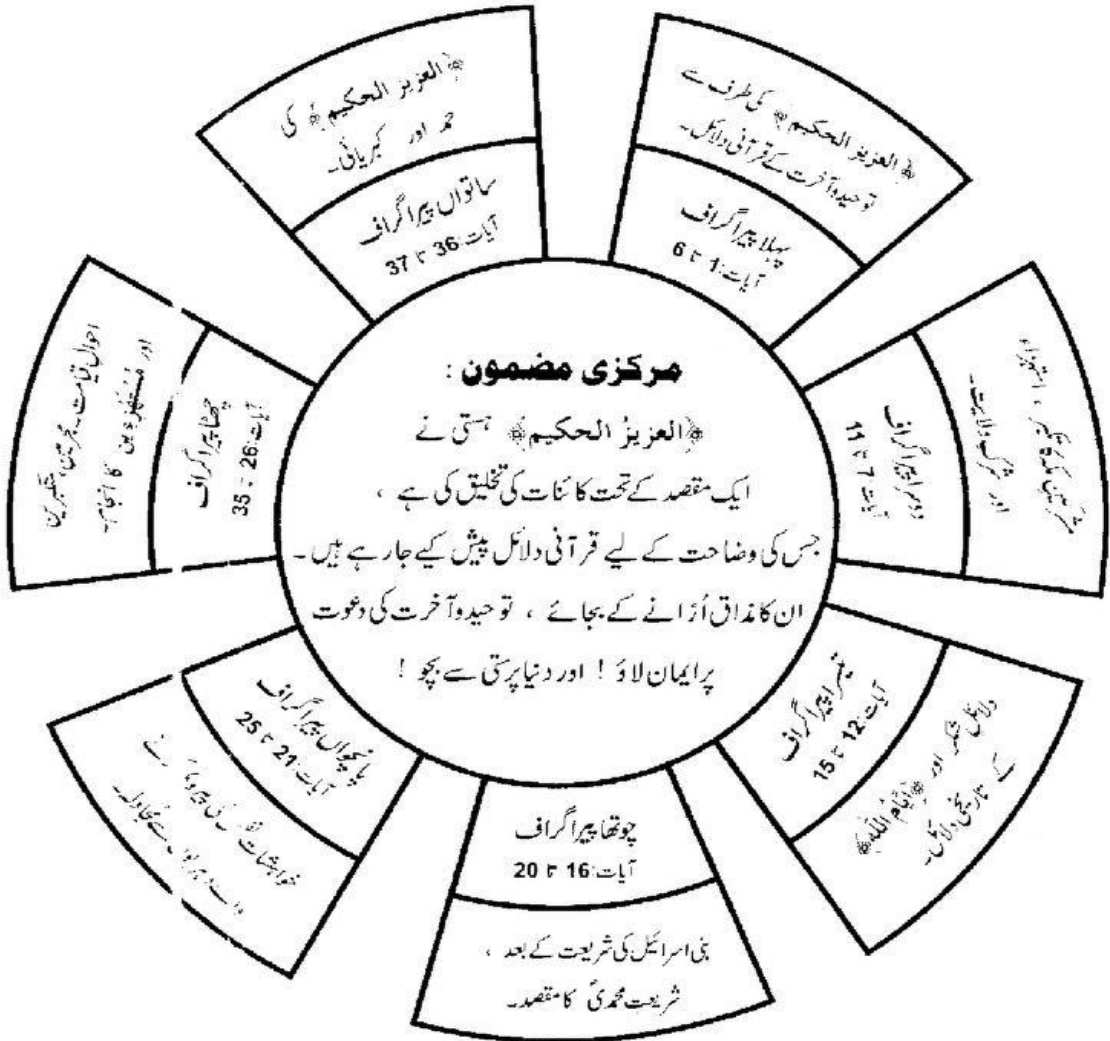

FLOW CHART

نظم جلی

ترتیبی نقشہ راجح

MACRO-STRUCTURE

45- سُورَةُ الْجَاثِيَةِ

آیات : 37 مَكِّيَّةٌ پیراگراف : 7

FLOW CHART

تظم جلی

● زمانہ نزول:

سورة الحجرات، ایک مدنی سورت ہے، جو فتح مکہ کے بعد، 9 ہجری (عام الوفود) میں: زل ہوئی، جب بے شمار قبائل مدینہ آ کر مسلمان ہو رہے تھے۔