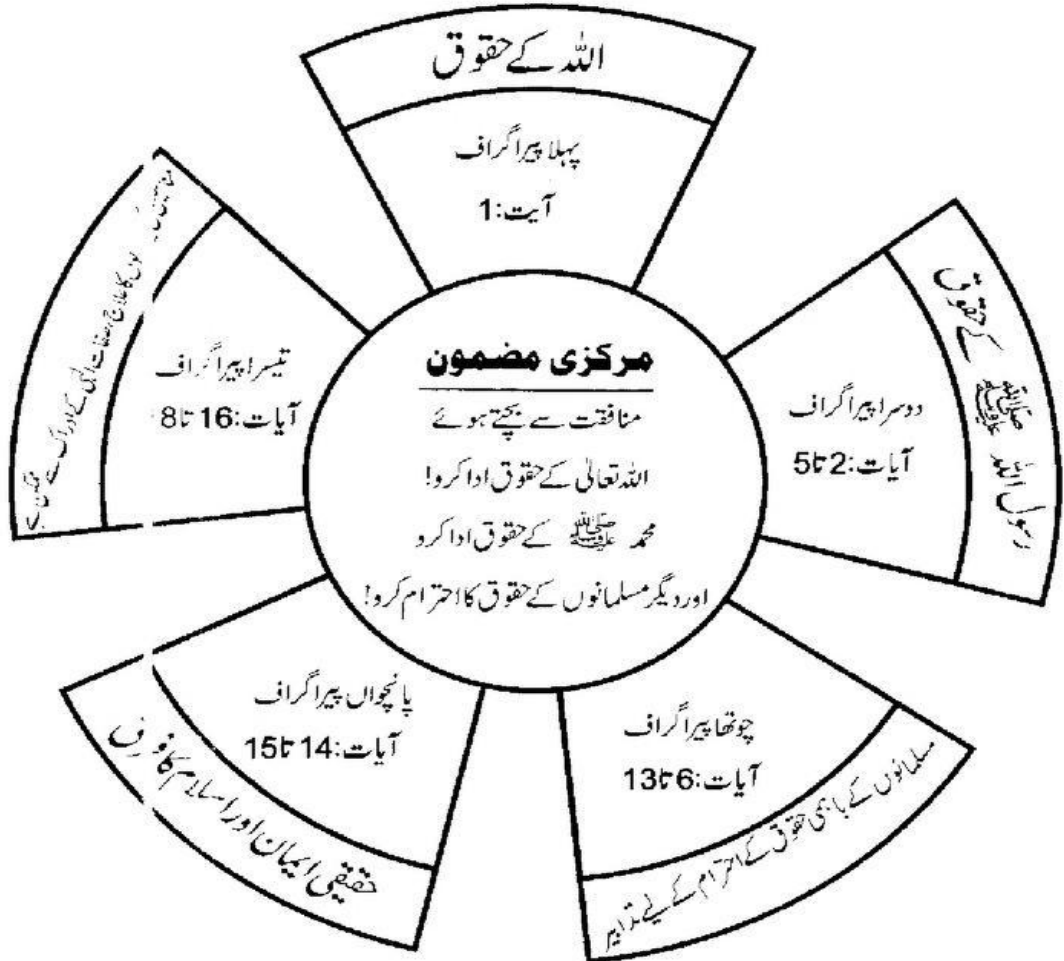

48- سُورَةُ الْفَتْحِ

آیات : 29 مَدَنِيَّةٌ پیراگراف : 5

FLOW CHART

ترجمہ نقشہ رابط

نظم جلی

MACRO-STRUCTURE

49- سُورَةُ الْحُجُرَاتِ

آیات : 18 مَدِينَةُ پیرا گراف : 5

● زمانہ نزول:

سورة الحجرات، ایک مدنی سورت ہے، جو فتح مکہ کے بعد، 9 ہجری (عام الوفود) میں: زل ہوئی، جب بے شمار قبائل مدینہ آ کر مسلمان ہو رہے تھے۔