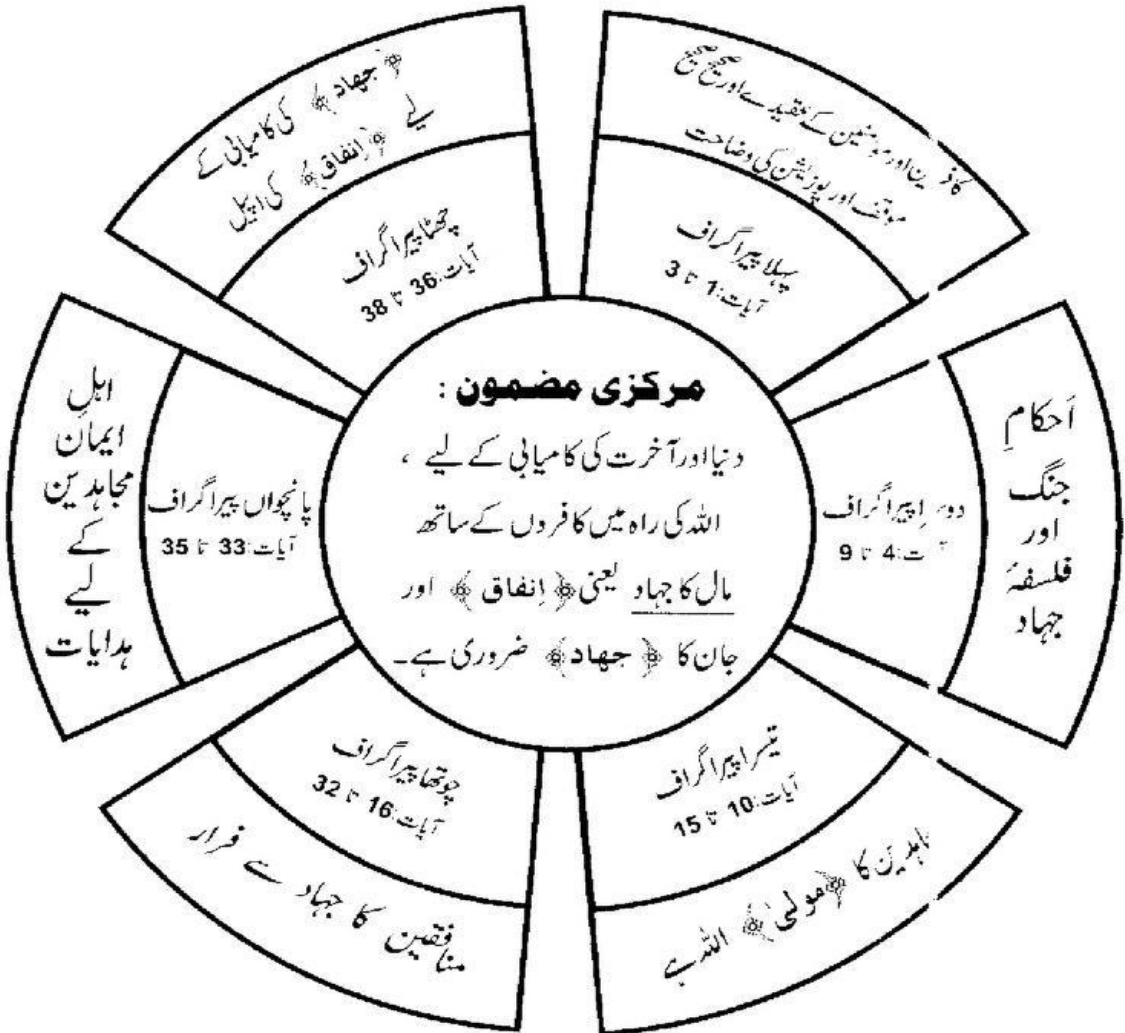

FLOW CHART

تظم جلی

ترتیبی نقشہ رابطہ

MACRO-STRUCTURE

47- سُورَةُ مُحَمَّدٍ

آیات : 38 ..... مَدَنِيَّةٌ ..... پیراگراف : 6